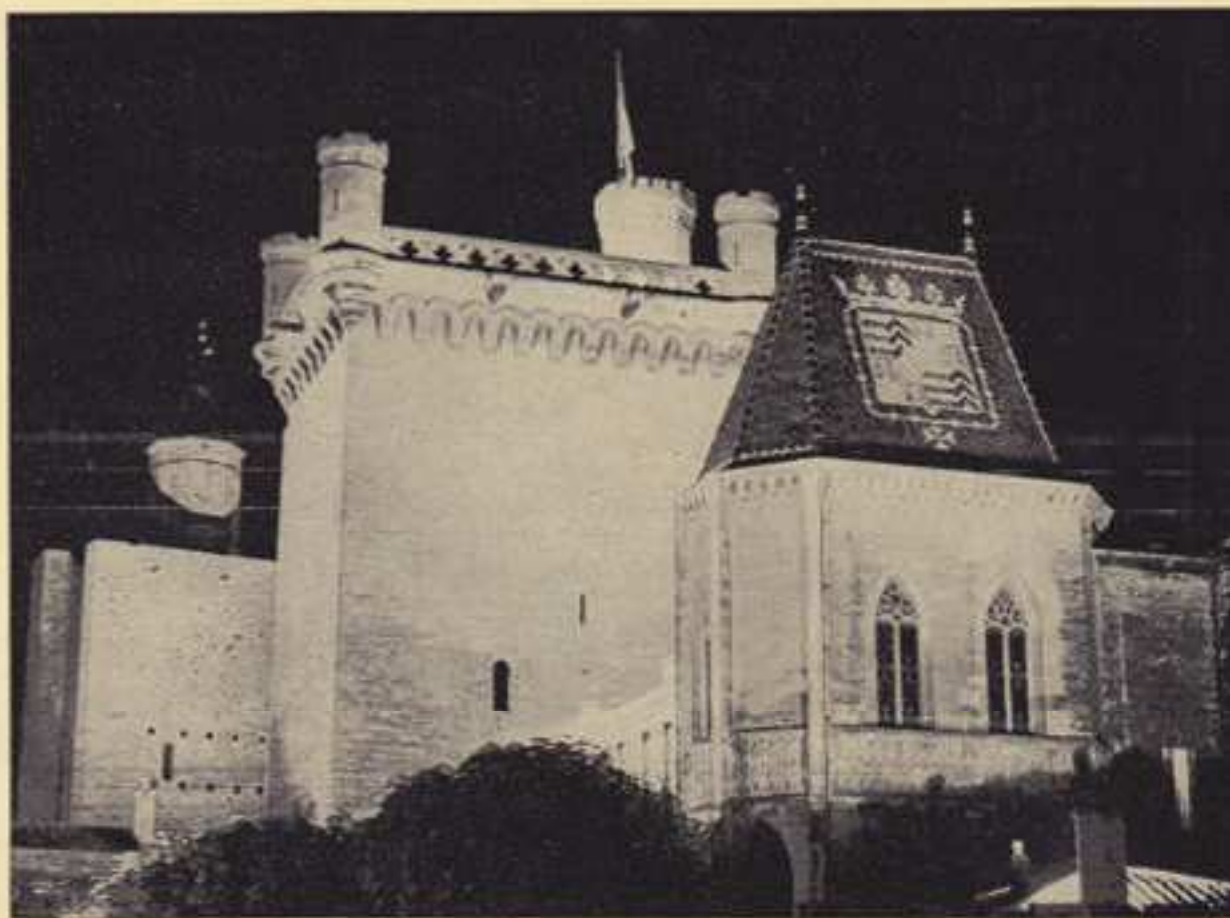

# XVII<sup>E</sup> EXPOSITION PHILATÉLIQUE RÉGIONALE

LANGUEDOC - ROUSSILLON

Uzès - Le Duché, la nuit

PALAIS DES ÉVÊQUES

UZÈS

16 - 17 - 18 Octobre 1971